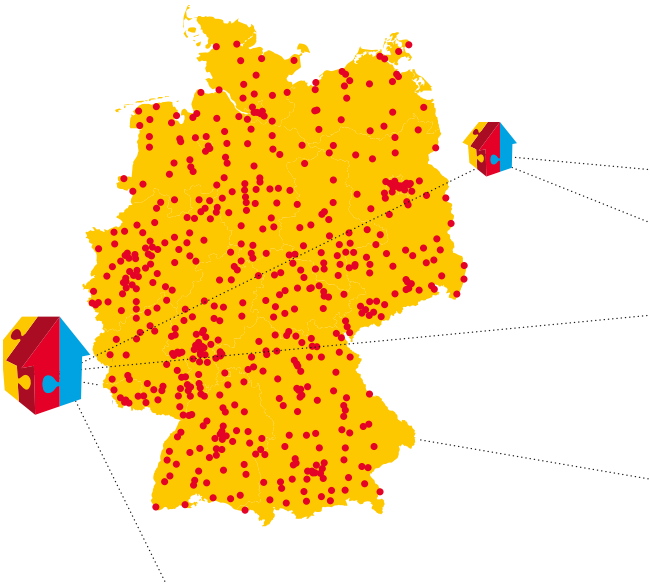

ما هي المنازل مُتعددة الأجيال؟

المنازل مُتعددة الأجيال هي أماكن التقاء للعديد من الأشخاص.

يوجد هذا النوع من المنازل تقريباً في كافة البلديات في ألمانيا، حيث يوجد إجمالاً حوالي 550 منزلاً، حيث إن هذه المنازل تعمل على دعم التعاون بين الجيران، وتدعم التواصل بينهم. والاسم هو عبارة عن برنامج: تجميع الأشخاص من كافة الأعمار ممن لهم مُختلف الخلفيات الثقافية والدينية سوياً، بحيث يُمكنهم التبادل فيما بينهم بشكل إيجابي. أشخاص لم يسبق لهم أن التقوا في الحياة اليومية، يعيشون ويُشكلون هنا مجتمعهم - فيما يتعلّق بالمرادفات اللغوية، أو دورات الطهي، أو الرعاية في فترة بعد الظهر. ويشارك في إطار

AlphaDekade حوالي 170 منزلاً من المنازل مُتعددة الأجيال في مشروعات لدعم القدرات على القراءة والكتابة والحساب للبالغين.